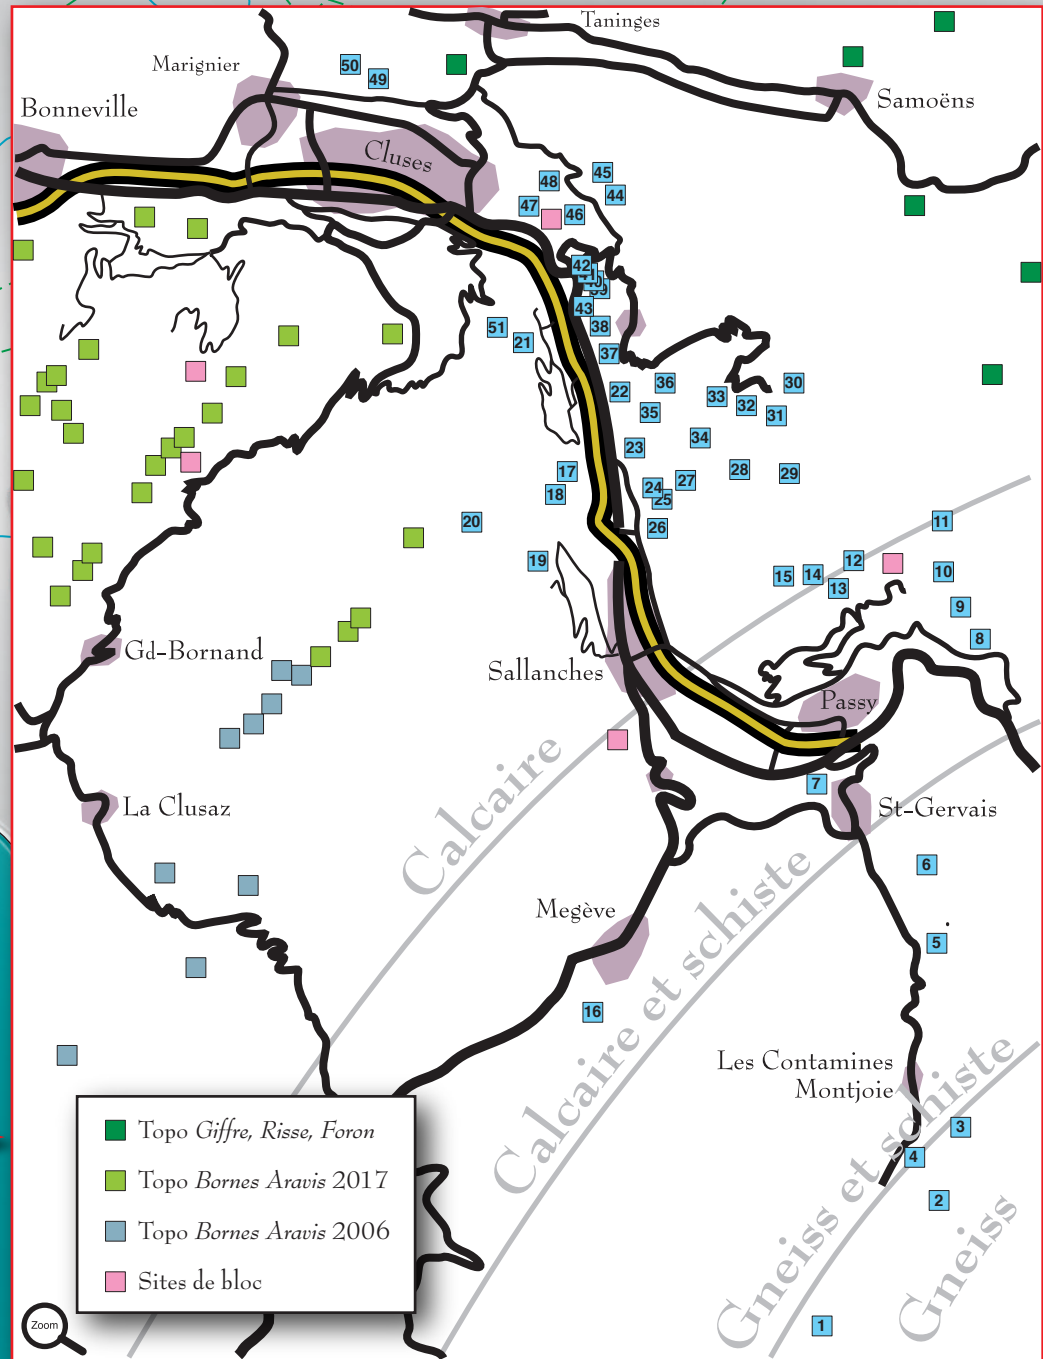

1	Éperon de la Ciclé	17
2	Tré-La-Tête	20
3	Les Plans	25
4	La Duchère	29
5	La Villette	42
6	Bionnassay	44
7	Le Fayet	52
8	Servoz	58
9	La Paré	60
10	Larses	66
11	Les Fiz	68
12	Platé	83
13	Jardin du trad	88
14	Rochers de Rion	91
15	Barmerousse	96
16	Lady	100
17	La Bonne	102
18	La Pierre à Voix	104
19	Cascade de Doran	108
20	Tours d'Areu	114
21	Sous les glaciers	130
22	Paroi de Magland	134
23	La Grangeat	136
24	Arpenaz école	138
25	Arpenaz falaise	140
26	Les Îlettes	141
27	Les Arcets	142
28	Croix de Fer	144
29	Monthieu	153
30	La Cascade	155
31	Petit Cirque	158
32	Dalle de l'Oiseau Rare	160
33	Les Gérats	164
34	Pointe de Bornand	166
35	Tête Louis-Philippe	170
36	Le Tourbillon	176
37	Nant d'Orlier	177
38	Le Clis	178
39	La Pierre à Laya	190
40	La Mortenaz	200
41	Balmette, Superbalmette	204
42	Balme	210
43	Moulinettes de Balme	222
44	La Frasse	224
45	Treydon	227
46	Ballancy	230
47	La Maladière	232
48	La Choulière	246
49	Châtillon	248
50	Mont Orchez	250
51	Les Vuardes	252

- Topo Giffre, Risse, Foron
- Topo Bornes Aravis 2017
- Topo Bornes Aravis 2006
- Sites de bloc